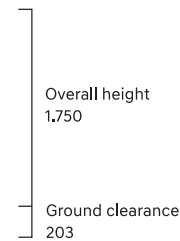

Wheel tread 1.708
Overall width 1.975

Wheel base 2.900
Overall length 4.995

Overall height 1.750
Ground clearance 203

Wheel tread 1.716
Overall width 1.975

Unit : mm

Hyundai hadir untukmu.

Inovasi layanan purna jual dari Hyundai yang memberikan pengalaman *worry-free* melalui berbagai program yang menjawab kebutuhan keluarga Hyundai.