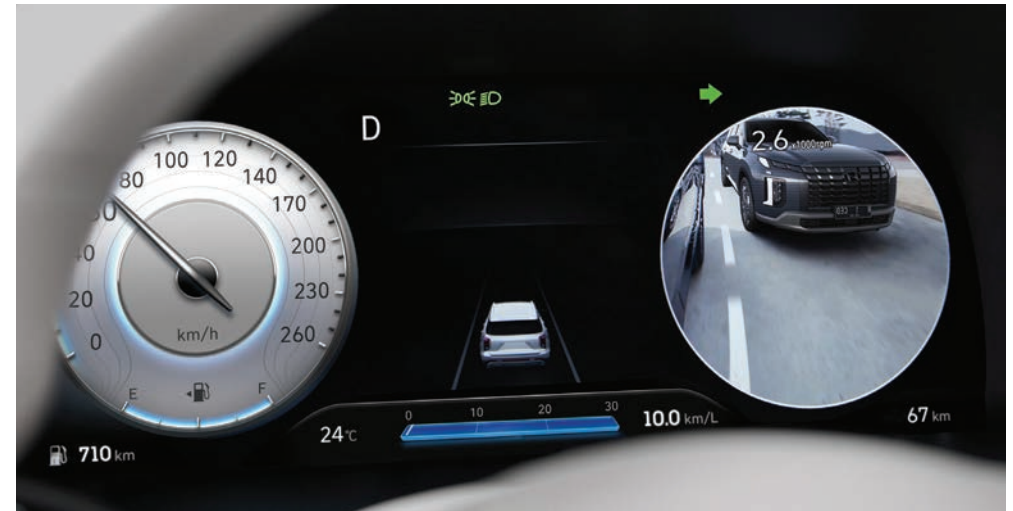

Lane Following Assist (LFA)*

Kamera depan melacak penanda garis jalur dan membantu pengemudi untuk tetap menjaga kendaraan aman di tengah jalur.

Smart Cruise Control with Stop & Go Function (SCC w/ S&G)*

Mengatur kecepatan kendaraan tanpa harus menginjak pedal gas yang secara otomatis dapat menyesuaikan jarak kendaraan di depannya. Apabila kendaraan di depan berhenti, SCC akan secara otomatis mengurangi kecepatan sampai berhenti, dan akan kembali melaju mengikuti kendaraan di depan.

6 Airbag System*

Rear Cross-traffic Collision-avoidance Assist (RCCA)*

RCCA memperingatkan apabila ada kendaraan di jalur belakang yang mendekati pada saat mundur dan melakukan pengereman darurat jika diperlukan.

Blind-spot View Monitor (BVM)*

Menampilkan titik buta di layar *cluster* saat lampu sein dinyalakan agar mempermudah pengemudi untuk berpindah jalur

Fitur berfungsi sebagai sistem pendukung. Pengemudi harus tetap fokus dan berhati-hati selama berkendara.